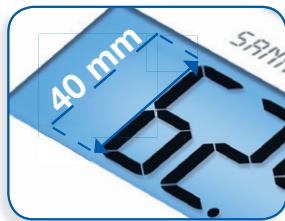

SGS 03

SGS 03

Glaswaage

Effektvolle blaue LCD-Beleuchtung

Mit extra großer LCD-Anzeige

Zifferngröße: 40 mm

Trittfläche aus Sicherheitsglas

150 kg Tragkraft

100 g Einteilung

Ein- und Abschaltautomatik

Umschaltbar von kg/lb/st

Inkl. 2 x 3V Batterien CR 2032

Produktmaße: 30 x 30 x 1,9 cm

Produktgewicht: ca. 1560 g

3 Jahre Garantie

VE: 4 / Transportkarton: -

EAN-Nr.: 4211125 75518 8

Art.-Nr.: 755.18

SGS 03

Glass scale

Impressive blue LCD illumination

With extra large LCD display

Digit size: 40 mm

Platform of safety glass

150 kg capacity

100 g graduation

Automatic switch-on / switch-off

Change over to kg/lb/st

2 x 3V batteries CR 2032 included

Product measurements: 30 x 30 x 1.9 cm

Product weight: approx. 1560 g

3 year guarantee