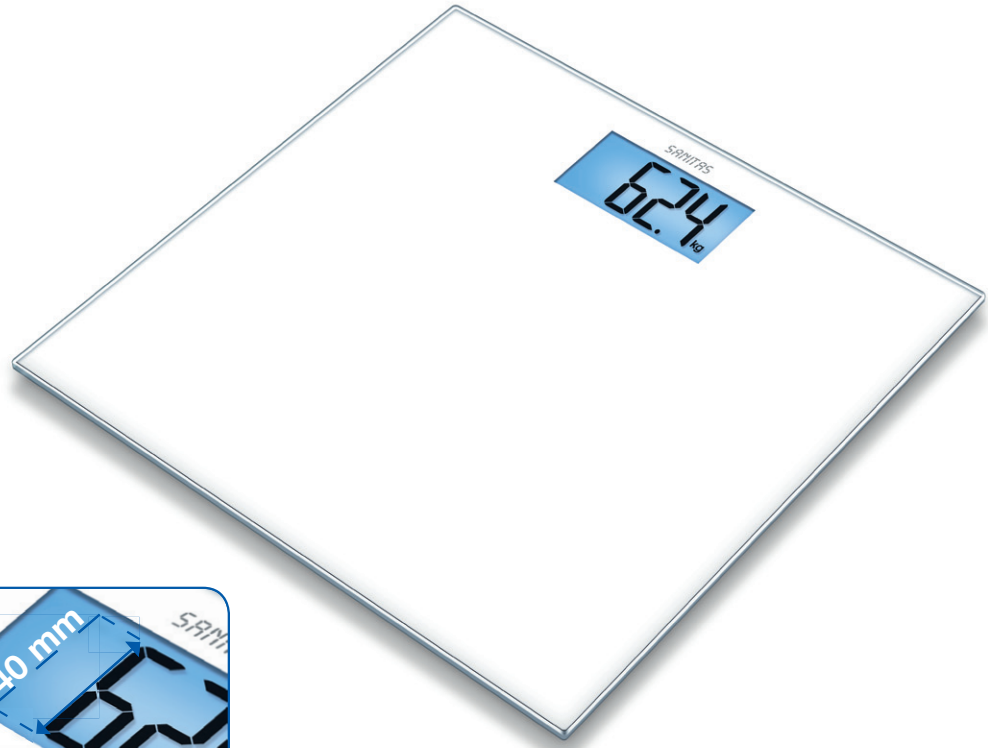

SGS 03

SGS 03

Glaswaage

Effektvolle blaue LCD-Beleuchtung

Mit extra großer LCD-Anzeige

Zifferngröße: 40 mm

Trittfläche aus Sicherheitsglas

150 kg Tragkraft

100 g Einteilung

Ein- und Abschaltautomatik

Umschaltbar von kg/lb/st

Inkl. 2 x 3V Batterien CR 2032

Produktmaße: 30 x 30 x 1,9 cm

Produktgewicht: ca. 1560 g

3 Jahre Garantie

VE: 4 / Transportkarton: -

EAN-Nr.: 4211125 75518 8

Art.-Nr.: 755.18

SGS 03

Glass scale

Impressive blue LCD illumination

With extra large LCD display

Digit size: 40 mm

Platform of safety glass

150 kg capacity

100 g graduation

Automatic switch-on / switch-off

Change over to kg/lb/st

2 x 3V batteries CR 2032 included

Product measurements: 30 x 30 x 1.9 cm

Product weight: approx. 1560 g

3 year guarantee